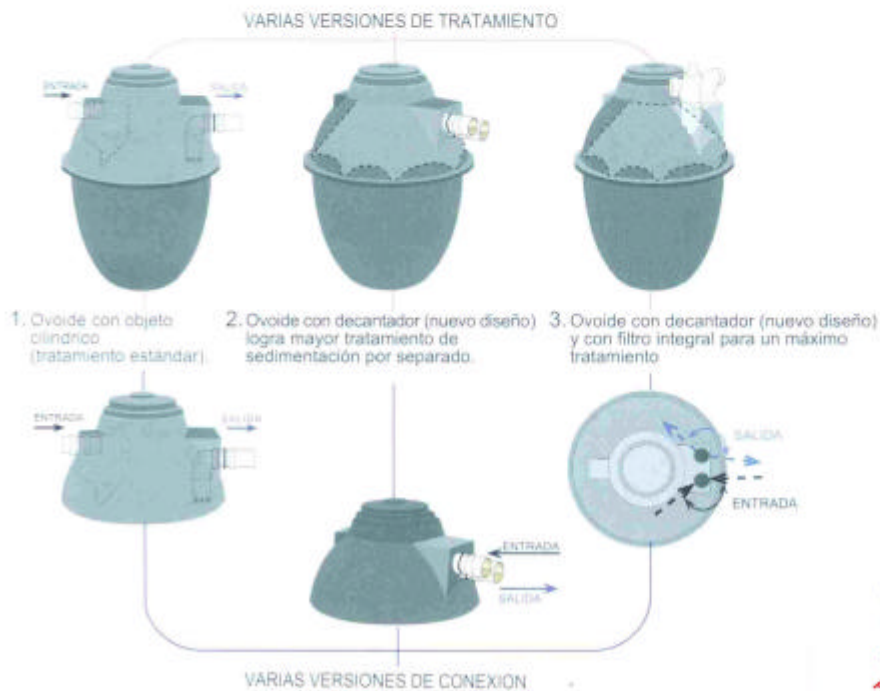

## Características

MEDIDAS		
	A	B
500Ll	110	102
1000Ll	151	122
2000Ll	182	157

Dimensiones en cm. aprox.

• Apilables para transporte

**POLY**  
**PLASTICOS** **Poly**  
**lásticos**

Web Site: [www.polyplasticos.8m.com](http://www.polyplasticos.8m.com)  
E-mail: [polyplasticos@epm.net.co](mailto:polyplasticos@epm.net.co)